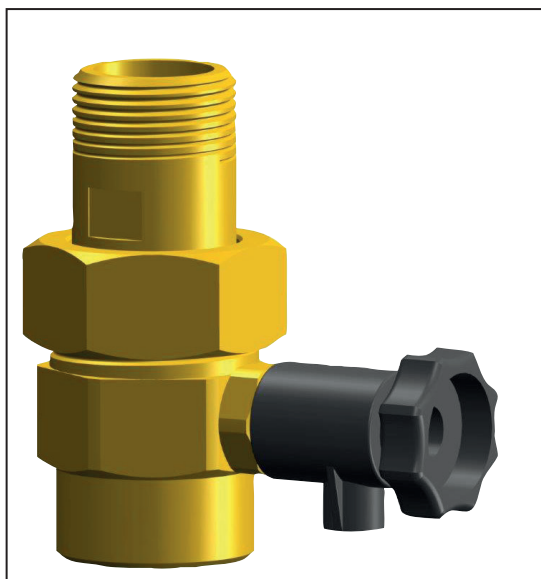

SERVISNÍ SPOJKA DUCO SU 3/4"

S vypouštěním pro připojení expanzních nádob

DUCO
Tech.

Spolehlivé systémy a armatury

Servisní spojka SU 3/4" s vypouštěním pro připojení expanzních nádob

Servisní spojka SU usnadňuje připojení a odpojení expanzních nádob do 25 litrů a umožňuje jejich vypouštění.

Servisní spojka SU umožňuje servis, kontrolu a vypuštění expanzní nádoby bez nutnosti vypouštění soustavy.

Obj. číslo

31-0000-0002

PL012-2022-04

Duco Tech CZ s.r.o.
Polívkova 583/30, 158 00 Praha 5
Tel.: +420 777 731 128
E-mail: pavel.nonner@ducotech.cz