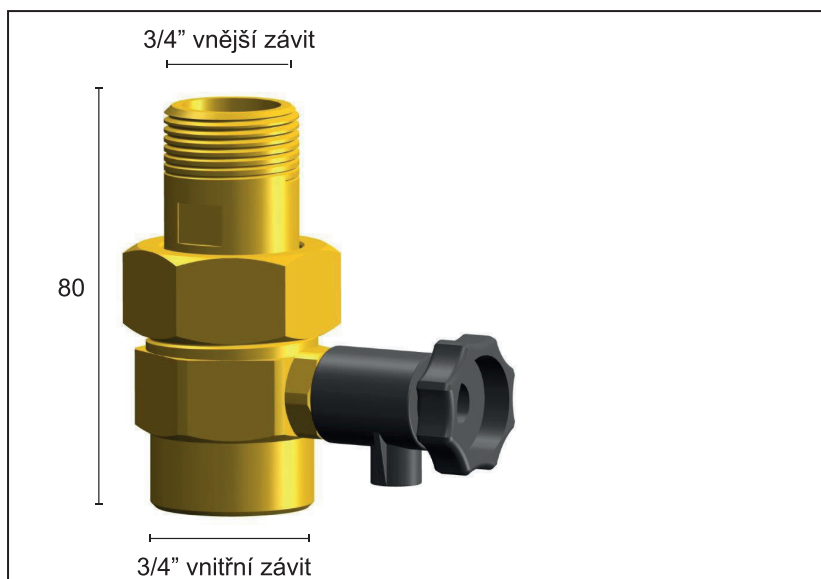

SERVISNÍ SPOJKA DUCO SU 3/4"

S vypouštěním pro připojení expanzních nádob

DUCO
Tech.

Spolehlivé systémy a armatury

Servisní spojka SU 3/4" s vypouštěním pro připojení expanzních nádob

Servisní spojka SU usnadňuje připojení a odpojení expanzních nádob do 25 litrů a umožňuje jejich vypouštění.

Servisní spojka SU umožňuje servis, kontrolu a vypuštění expanzní nádoby bez nutnosti vypouštění soustavy.

Obj. číslo

31-0000-0002

PL012-2022-04

Duco Tech CZ s.r.o.
Polívkova 583/30, 158 00 Praha 5
Tel.: +420 777 731 128
E-mail: pavel.nonner@ducotech.cz