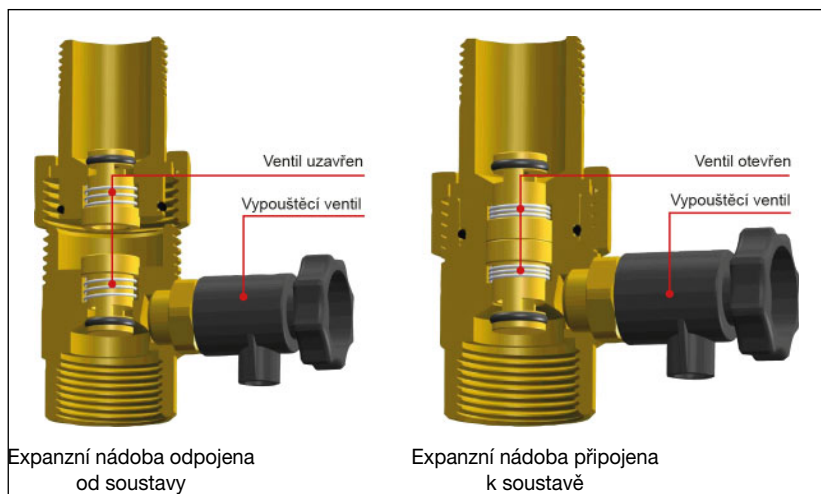

SERVISNÍ SPOJKA DUCO SU 3/4"

S vypouštěním pro připojení expanzních nádob

DUCO
Tech.

Spolehlivé systémy a armatury

Servisní spojka SU 3/4" s vypouštěním pro připojení expanzních nádob

Servisní spojka SU usnadňuje připojení a odpojení expanzních nádob do 25 litrů a umožňuje jejich vypouštění.

Servisní spojka SU umožňuje servis, kontrolu a vypuštění expanzní nádoby bez nutnosti vypouštění soustavy.

Obj. číslo

31-0000-0002

PL012-2022-04

Duco Tech CZ s.r.o.
Polívkova 583/30, 158 00 Praha 5
Tel.: +420 777 731 128
E-mail: pavel.nonner@ducotech.cz