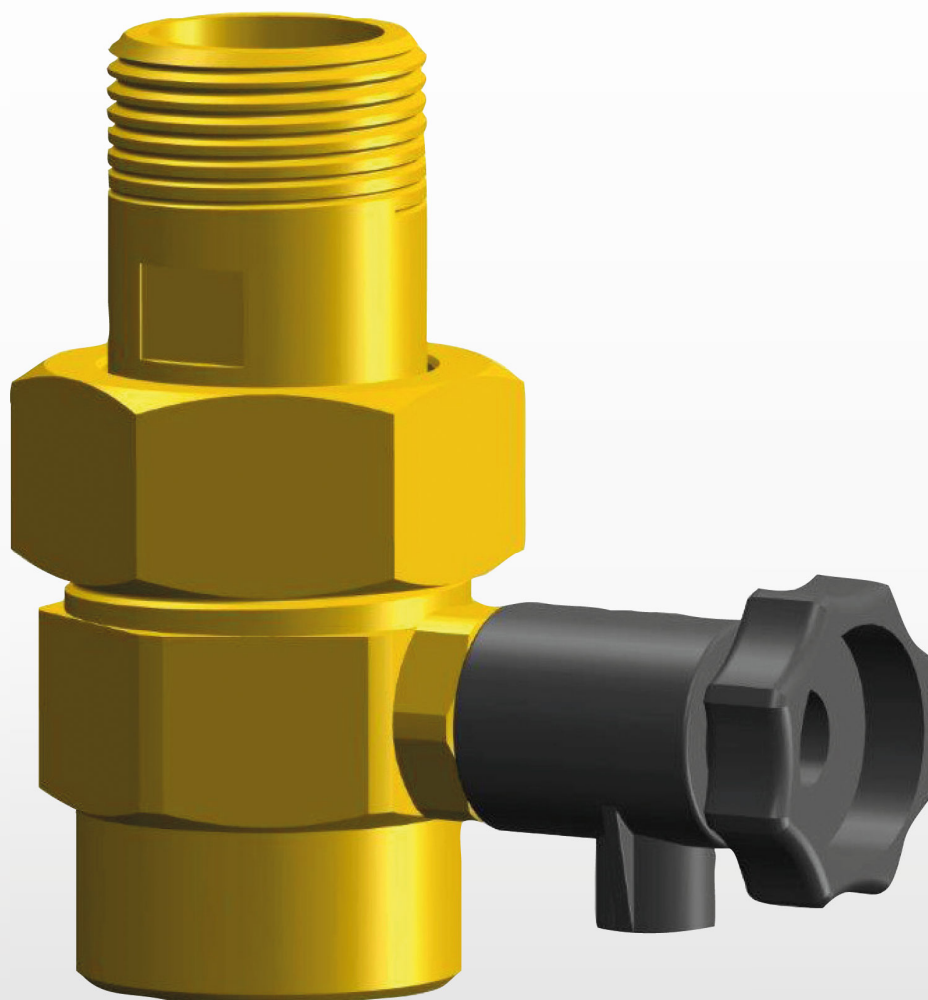

SERVISNÍ SPOJKA DUCO SU 3/4"

S vypouštěním pro připojení expanzních nádob

DUCO
Tech.

Spolehlivé systémy a armatury

Servisní spojka SU 3/4" s vypouštěním pro připojení expanzních nádob

Servisní spojka SU usnadňuje připojení a odpojení expanzních nádob do 25 litrů a umožňuje jejich vypouštění.

Servisní spojka SU umožňuje servis, kontrolu a vypuštění expanzní nádoby bez nutnosti vypouštění soustavy.

Obj. číslo

31-0000-0002

PL012-2022-04

Duco Tech CZ s.r.o.
Polívkova 583/30, 158 00 Praha 5
Tel.: +420 777 731 128
E-mail: pavel.nonner@ducotech.cz