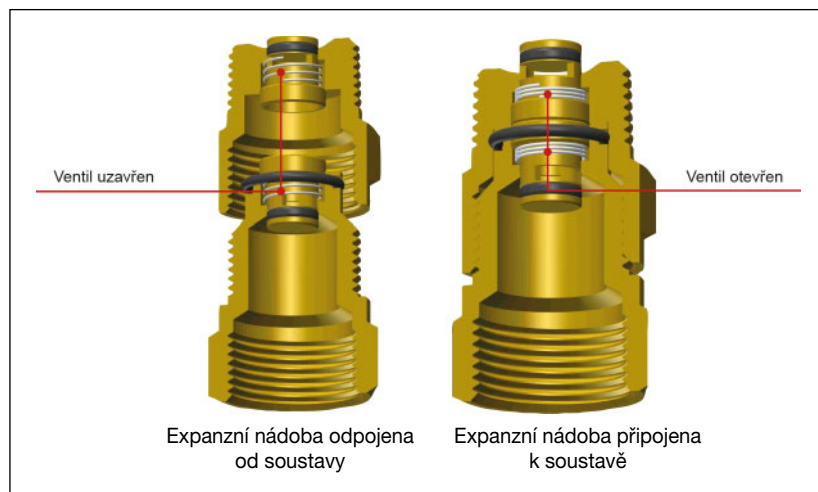

SERVISNÍ SPOJKA DUCO EVC

Pro připojení expanzních nádob

DUCO
Tech.

Spolehlivé systémy a armatury

Servisní spojka EVC 3/4" pro připojení expanzních nádob

Servisní spojka EVC usnadňuje připojení a odpojení expanzních nádob do 25 litrů.

Servisní spojka EVC umožňuje servis nebo kontrolu expanzní nádoby bez nutnosti vypouštění soustavy.

Obj. číslo

31-0000-0001

PL011-2022-04

Duco Tech CZ s.r.o.
Polívkova 583/30, 158 00 Praha 5
Tel.: +420 777 731 128
E-mail: pavel.nonner@ducotech.cz