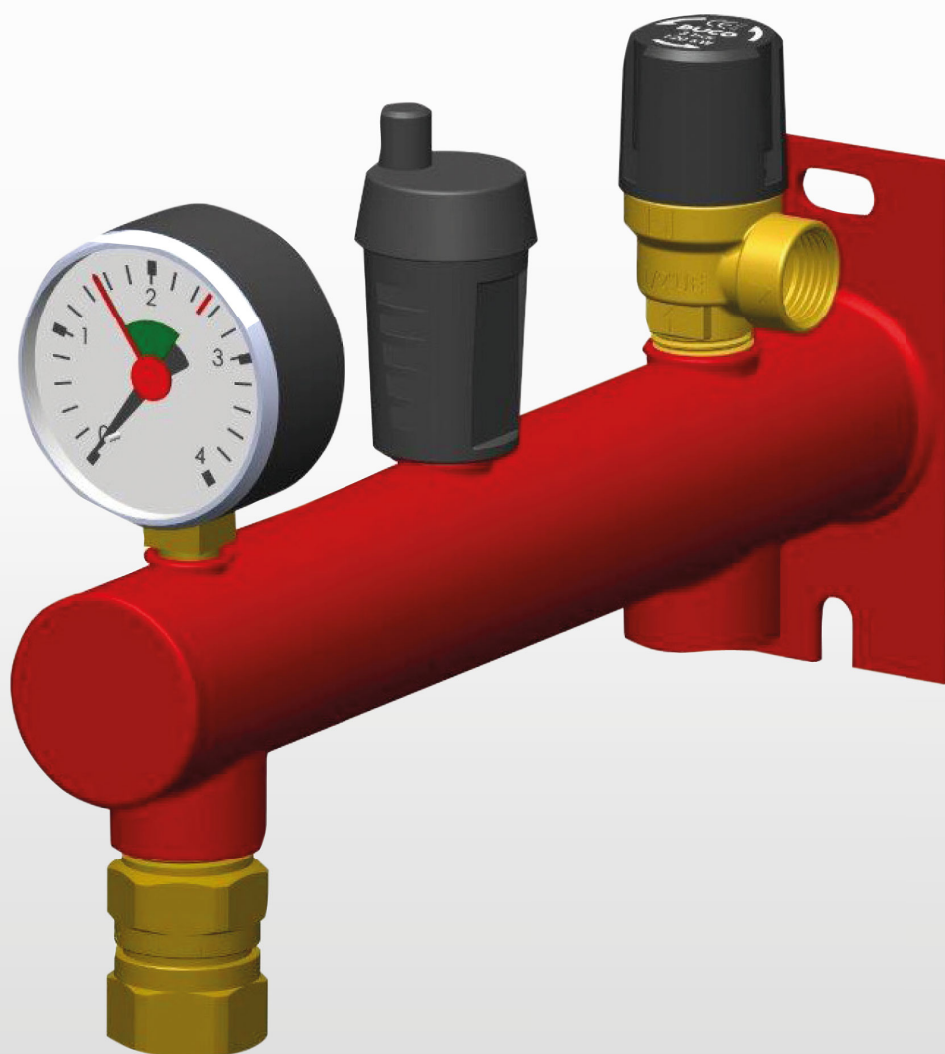

KONZOLE DUCO DELUXE

Pro upevnění a připojení expanzních nádob

DUCO
Tech.

Spolehlivé systémy a armatury