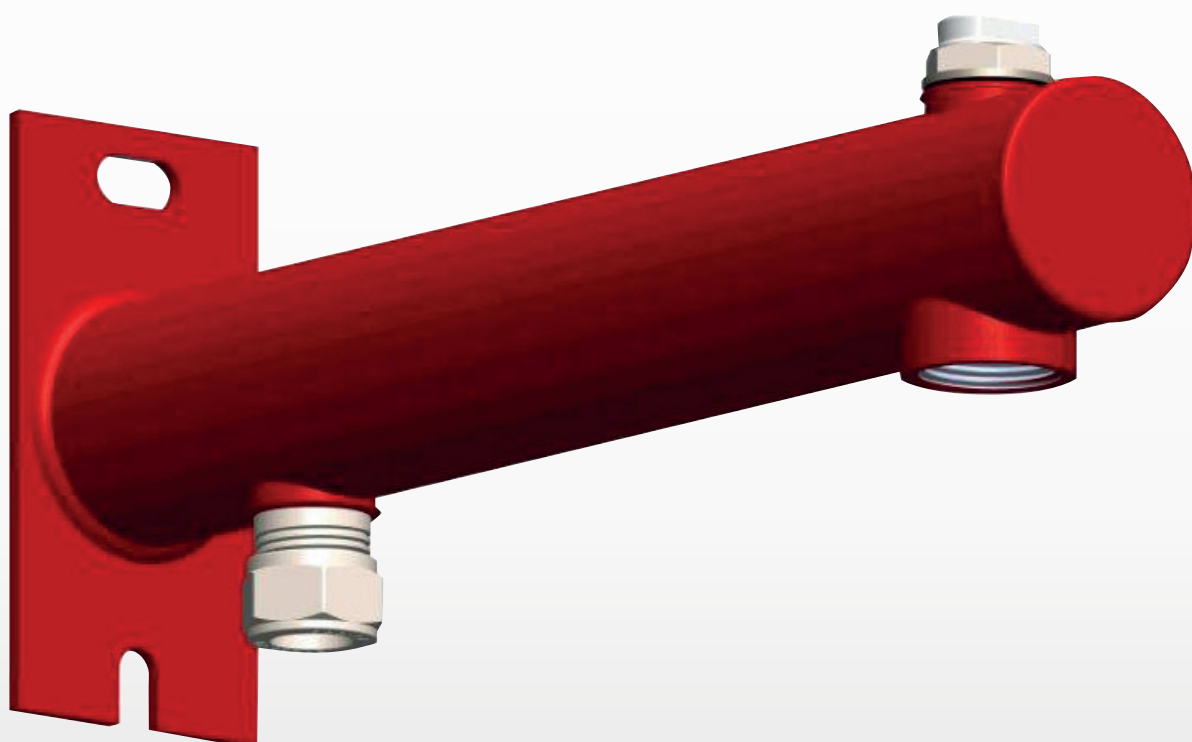

# KONZOLE DUCO

Pro upevnění a připojení expanzních nádob

**DUCO**  
Tech.

Spolehlivé systémy a armatury

## Konzole DUCO pro upevnění a připojení expanzních nádob

Ocelová konzole s nástěnnou deskou pro připevnění expanzních nádob do objemu až 25 litrů.

Konzole je vybavena odzdušňovací zátkou 1/2" a přípojovacím svěrným šroubením 15 mm pro připojení soustavy. Na konci konzole je vnitřní závit 3/4" pro připojení expanzní nádoby.