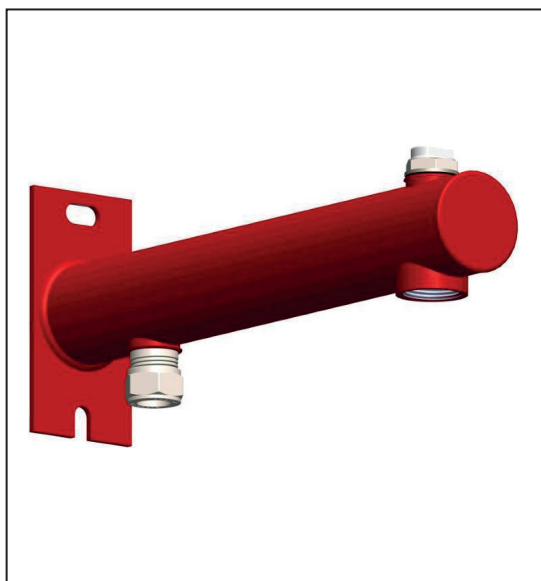

# KONZOLE DUCO

Pro upevnění a připojení expanzních nádob

**DUCO**  
Tech.

Spolehlivé systémy a armatury

## Konzole DUCO pro upevnění a připojení expanzních nádob

Ocelová konzole s nástěnnou deskou pro připevnění expanzních nádob do objemu až 25 litrů.

Konzole je vybavena odzdušňovací zátkou 1/2" a přípojovacím svěrným šroubením 15 mm pro připojení soustavy. Na konci konzole je vnitřní závit 3/4" pro připojení expanzní nádoby.