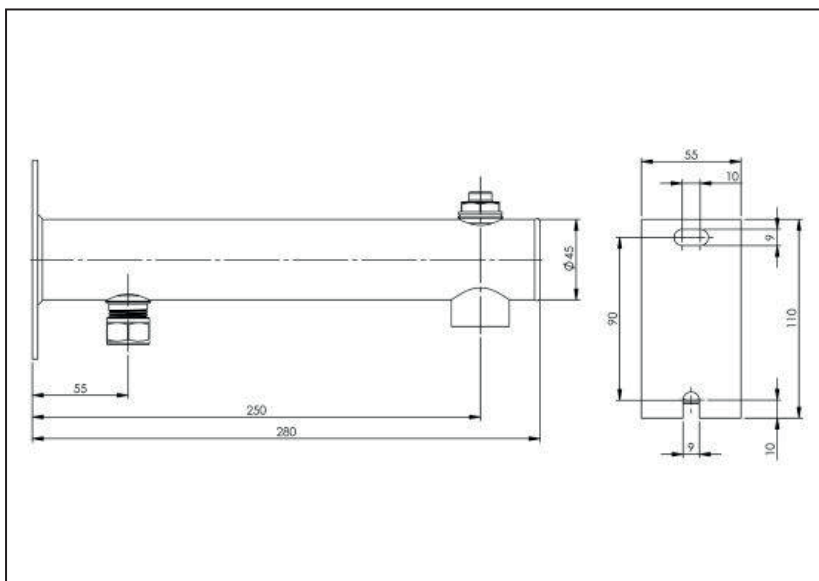

## Konzole DUCO pro upevnění a připojení expanzních nádob

Ocelová konzole s nástěnnou deskou pro připevnění expanzních nádob do objemu až 25 litrů.

Konzole je vybavena odzdušňovací zátkou 1/2" a přípojovacím svěrným šroubením 15 mm pro připojení soustavy. Na konci konzole je vnitřní závit 3/4" pro připojení expanzní nádoby.