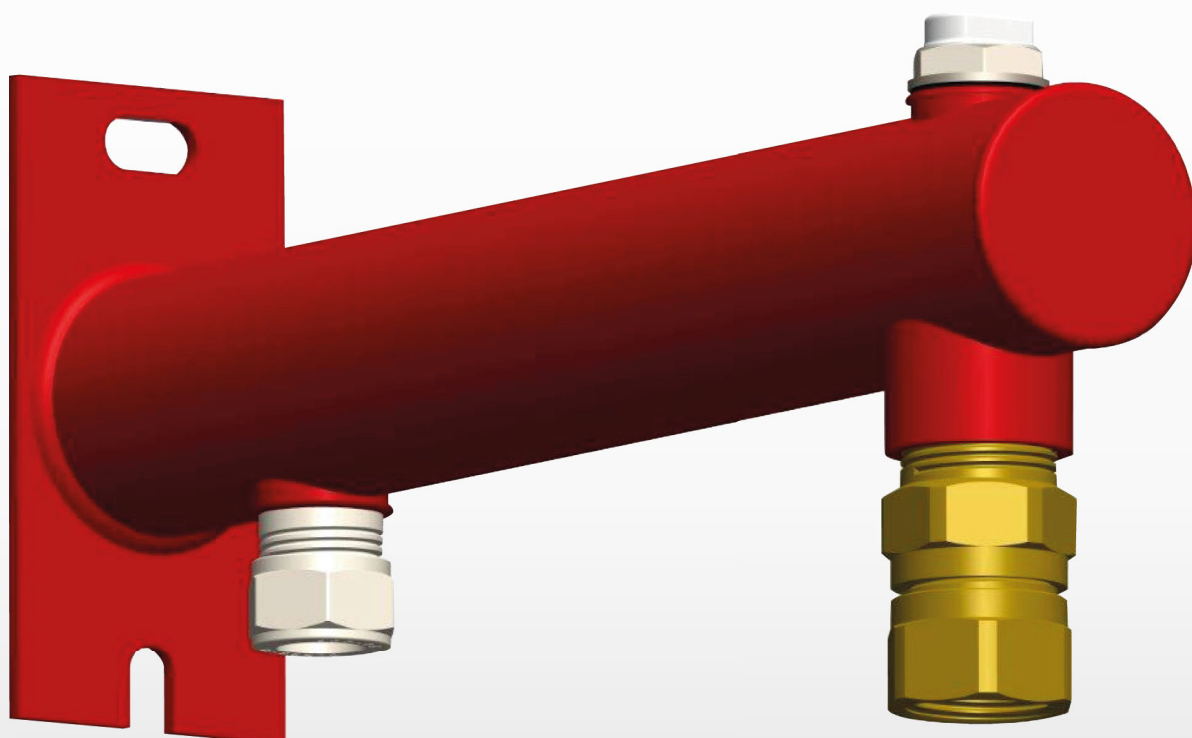

# KONZOLE DUCO EVC

Pro upevnění a připojení expanzních nádob

**DUCO**  
Tech.

Spolehlivé systémy a armatury

## Konzole DUCO pro upevnění expanzních nádob. Servisní spojka EVC, svěrné šroubení 15 mm, odvzdušnění.

Ocelová konzole s nástěnnou deskou pro připevnění expanzních nádob do objemu až 25 litrů.

Konzole je vybavena odvzdušňovací zátkou 1/2" a připojovacím svěrným šroubením 15 mm pro připojení soustavy. Na konci konzole je servisní spojka 3/4" pro připojení expanzní nádoby.

Servisní spojka EVC umožňuje servis nebo kontrolu expanzní nádoby bez nutnosti vypouštění soustavy.

Barvy:  
Červená RAL 3013  
Bílá RAL 9010  
Šedá RAL 7040