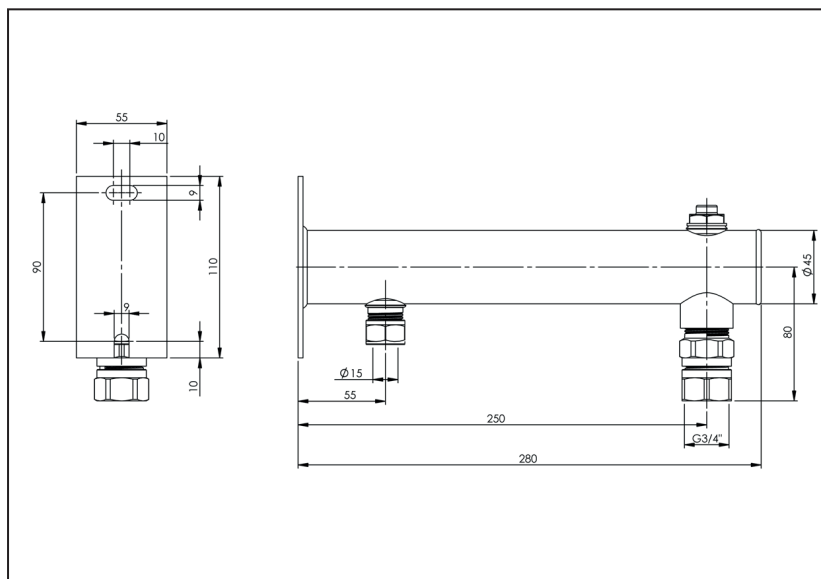

## Konzole DUCO pro upevnění expanzních nádob. Servisní spojka EVC, svěrné šroubení 15 mm, odvzdušnění.

Ocelová konzole s nástěnnou deskou pro připevnění expanzních nádob do objemu až 25 litrů.

Konzole je vybavena odvzdušňovací zátkou 1/2" a připojovacím svěrným šroubením 15 mm pro připojení soustavy. Na konci konzole je servisní spojka 3/4" pro připojení expanzní nádoby.

Servisní spojka EVC umožňuje servis nebo kontrolu expanzní nádoby bez nutnosti vypouštění soustavy.

Barvy:  
Červená RAL 3013  
Bílá RAL 9010  
Šedá RAL 7040