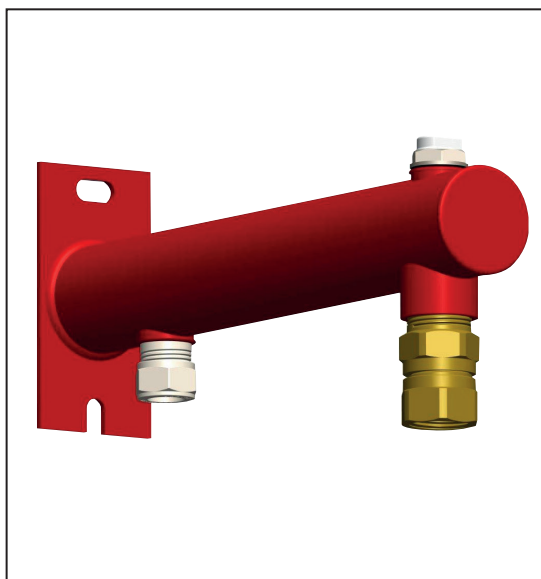

# KONZOLE DUCO EVC

Pro upevnění a připojení expanzních nádob

**DUCO**  
Tech.

Spolehlivé systémy a armatury

## Konzole DUCO pro upevnění expanzních nádob. Servisní spojka EVC, svěrné šroubení 15 mm, odvzdušnění.

Ocelová konzole s nástěnnou deskou pro připevnění expanzních nádob do objemu až 25 litrů.

Konzole je vybavena odvzdušňovací zátkou 1/2" a připojovacím svěrným šroubením 15 mm pro připojení soustavy. Na konci konzole je servisní spojka 3/4" pro připojení expanzní nádoby.

Servisní spojka EVC umožňuje servis nebo kontrolu expanzní nádoby bez nutnosti vypouštění soustavy.

Barvy:  
Červená RAL 3013  
Bílá RAL 9010  
Šedá RAL 7040