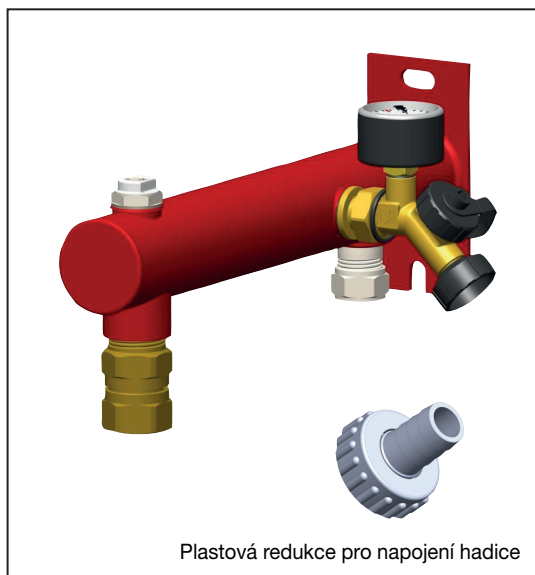

# KONZOLE DUCO EVC-WIWAK

Pro upevnění a připojení expanzních nádob

**DUCO**  
Tech.

Spolehlivé systémy a armatury

## Konzole DUCO pro upevnění expanzních nádob. Servisní spojka EVC, svěrné šroubení 15 mm, odvzdušnění, plnicí ventil WIWAK.

Ocelová konzole s nástěnnou deskou pro připevnění expanzních nádob do objemu až 25 litrů.

Konzole je vybavena odvzdušňovací zátkou 1/2", připojovacím svěrným šroubením 15 mm pro připojení soustavy a plnicím ventilem WIWAK, který umožňuje velmi snadné plnění soustavy. Pouze připojíte hadici k místu plnění a kontrolujete tlak.

Na konci konzole je servisní spojka EVC 3/4" pro připojení expanzní nádoby.

Servisní spojka EVC umožňuje servis nebo kontrolu expanzní nádoby bez nutnosti vypouštění soustavy.

Barvy:  
Červená RAL 3013  
Bílá RAL 9010  
Šedá RAL 7040