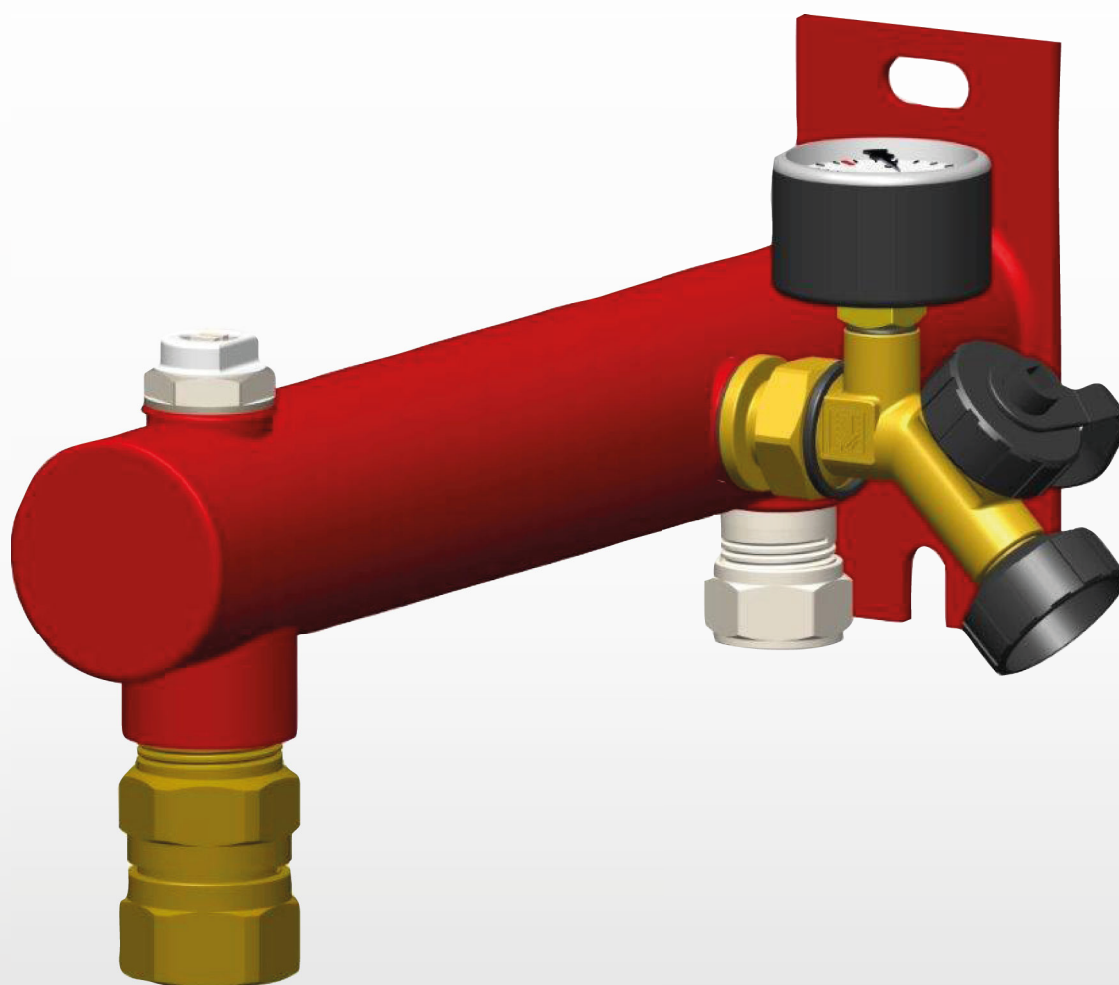

# KONZOLE DUCO EVC-WIWAK

Pro upevnění a připojení expanzních nádob

**DUCO**  
Tech.

Spolehlivé systémy a armatury

## Konzole DUCO pro upevnění expanzních nádob. Servisní spojka EVC, svěrné šroubení 15 mm, odvzdušnění, plnicí ventil WIWAK.

Ocelová konzole s nástěnnou deskou pro připevnění expanzních nádob do objemu až 25 litrů.

Konzole je vybavena odvzdušňovací zátkou 1/2", připojovacím svěrným šroubením 15 mm pro připojení soustavy a plnicím ventilem WIWAK, který umožňuje velmi snadné plnění soustavy. Pouze připojíte hadici k místu plnění a kontrolujete tlak.

Na konci konzole je servisní spojka EVC 3/4" pro připojení expanzní nádoby.

Servisní spojka EVC umožňuje servis nebo kontrolu expanzní nádoby bez nutnosti vypouštění soustavy.

Barvy:  
Červená RAL 3013  
Bílá RAL 9010  
Šedá RAL 7040