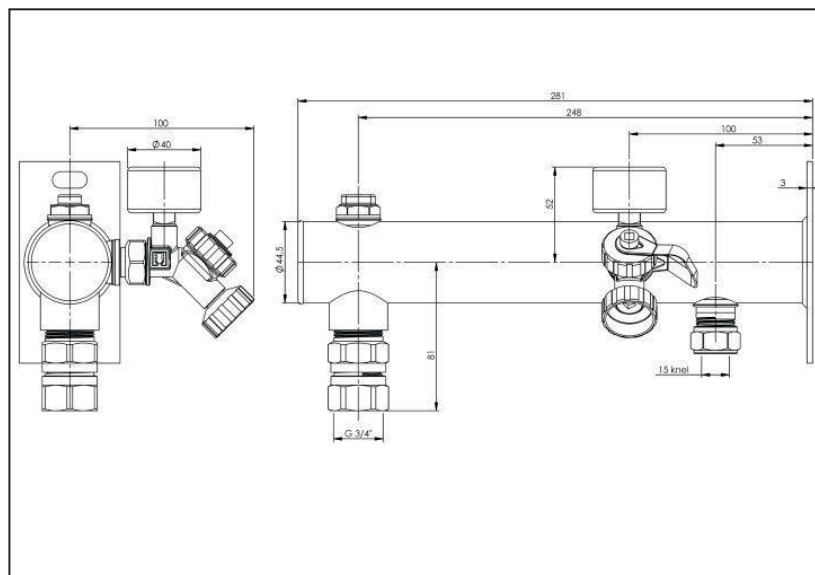

## Konzole DUCO pro upevnění expanzních nádob. Servisní spojka EVC, svěrné šroubení 15 mm, odvzdušnění, plnicí ventil WIWAK.

Ocelová konzole s nástěnnou deskou pro připevnění expanzních nádob do objemu až 25 litrů.

Konzole je vybavena odvzdušňovací zátkou 1/2", připojovacím svěrným šroubením 15 mm pro připojení soustavy a plnicím ventilem WIWAK, který umožňuje velmi snadné plnění soustavy. Pouze připojíte hadici k místu plnění a kontrolujete tlak.

Na konci konzole je servisní spojka EVC 3/4" pro připojení expanzní nádoby.

Servisní spojka EVC umožňuje servis nebo kontrolu expanzní nádoby bez nutnosti vypouštění soustavy.

Barvy:  
Červená RAL 3013  
Bílá RAL 9010  
Šedá RAL 7040